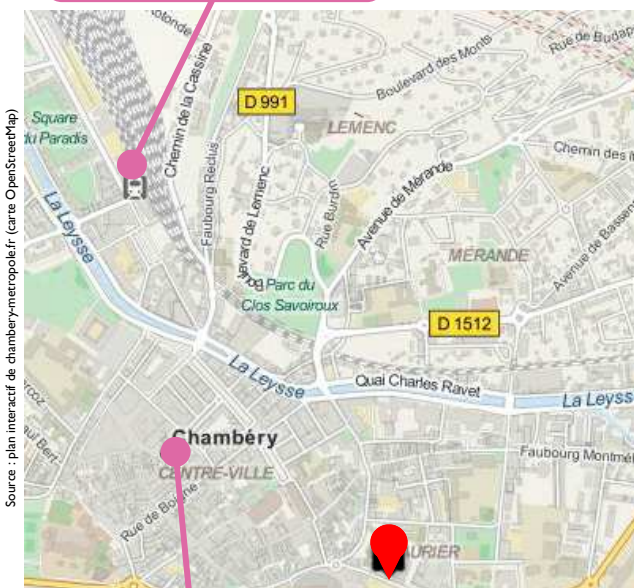

VÉLO

Mairie de La Motte Servolex 22 min
Mairie de Bassens 14 min
Gare SNCF de Chambéry 7 min

Le Manège

Stationnement

Des arceaux à vélo sont à votre disposition à l'entrée du Manège.

Retrouvez tous les services vélos : location, consignes, vélo école, marquage de vélos, plan des aménagements cyclables... sur

velostation-chambery.fr

VELOBULLE

Des triporteurs électriques avec un conducteur pour vous déplacer en hyper centre de Chambéry.

Vélobulle vous transporte sur un **circuit de 3km défini** au centre-ville ou en transport à la demande avec un service personnalisé sur une zone de desserte plus large.

velostation-chambery.fr

MARCHE

De la gare SNCF :
14 minutes

De l'Hôtel de Ville :
9 minutes

chambery-metropole.fr

A vous de jouer
en choisissant votre **mobilité !!**

Marcher, pédaler, **bouger**,
C'est agir pour votre santé.

TRAIN

- | | |
|----------------|--------|
| Lyon | 1h20 |
| Anncy | 55 min |
| Grenoble | 50 min |
| Albertville | 45 min |
| Aix les Bains | 15 min |
| Montmélian | 10 min |
| Viviers du Lac | 7 min |